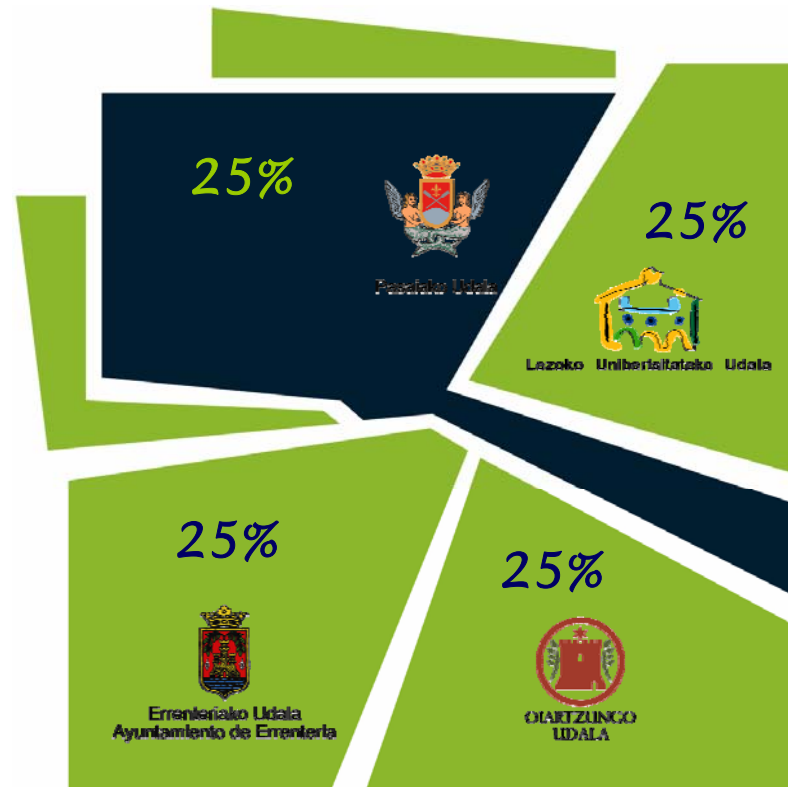

2012ko Otsaila

Oarsoaldea

Oarsoaldea

Errenteria, Lezo, Oiartzun eta Pasaiako

Udaletako Eskualdeko Garapen Agentzia gara

1993an sortu zen eskualdeko *garapen sozio-ekonomikoa* eta *enplegu sorrera* sustatezko

Errenteriako Udala

Lezoko Unibertsitateko Udala

OIARTZUNGO
UDALA

Pasaiako Udala

Zerbitzu publikoak modu **mankomunatuan** eskaintzen dituen

Kapital publiko eta Lukururik gabeko

Sozietate anonimo

bat **Gara**

Errenteria Lezo Oiartzun Pasaia

Oarsoaldea
geroa ereiten creando futuro

Gure **Gobernu organoak** hurrenak dira:

Akziodunen Batzar Nagusiak

Administrari-kontseilua

Errenteria, Lezo, Oiartzun eta Pasaiako udaletako ordezkari politikoez osatua dago, Agentzia honetan lan egiten duten profesional taldea gidatzen dutenak.

Kapitalean parte-hartzearen baitan egitura orokorra

Irizpide ezberdinen baitako proiektuak (ekintzen kokalekua, biztanle onuradunen kopurua, udalerrian kokatuan dauden enpresa kopurua, espero den eragina...).