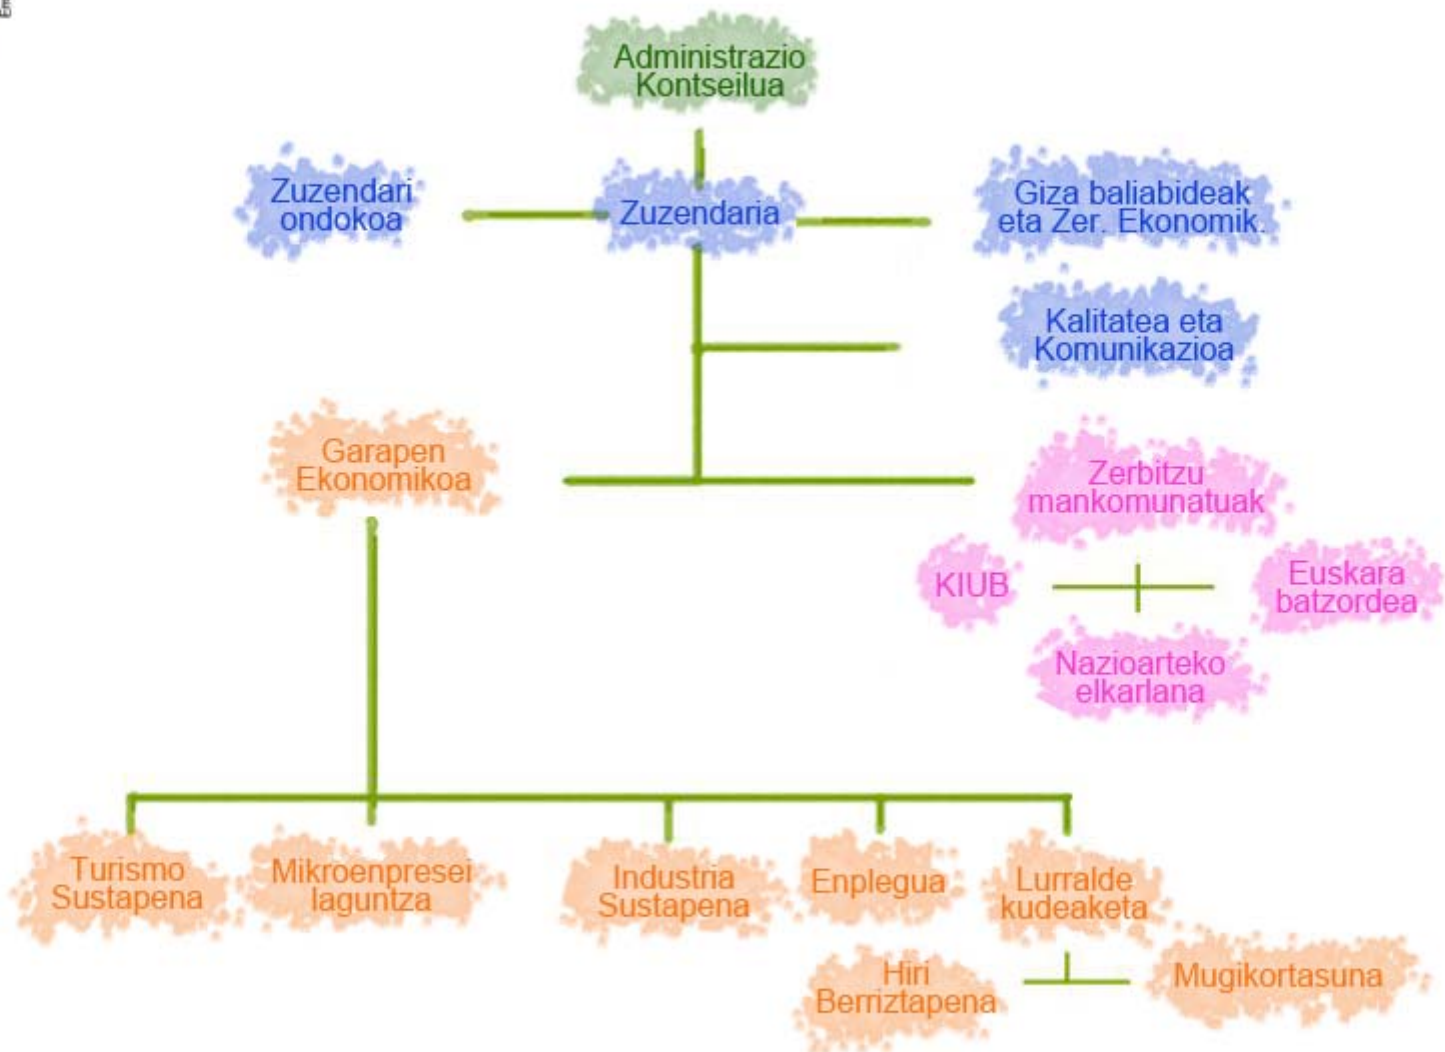

Kapitalean parte-hartzearen baitan egitura orokorra

Irizpide ezberdinen baitako proiektuak (ekintzen kokalekua, biztanle onuradunen kopurua, udalerrian kokatuan dauden enpresa kopurua, espero den eragina...).

Enpresen lehiakortasunari lagundu giza baliabide kualifikatuak eskainiz.

Ingurunaren hobekuntza

Zerbitzu publiko mankomunatu
prestazioa.

enpresak

Erakunde partehartzaileak:

Erakundeak	Dagokion eremua	Bazkide partehartzaileak	% partehar.	Bazkide mota
Badia Berri, S.A.	Hirri Berriztapena	Oarsoaldea, S.A. Donostiako Udala	% 57 % 43	Bazkide instituzionala
Oarsotek, S.L.	Enpresa txikiei laguntza/ Enplegua	Oarsoaldea, S.A. Lezoko Udala Rubitek, S.L.	% 5 % 51 % 44	Bazkide teknologikoak
Oarsoaldeko Industrialdea, S.A.	Industria Sustapena	Oarsoaldea, S.A. Gipuzkoako Foru Aldundia SPRILUR	% 24 % 25 % 51	Bazkide finantzaria

Estrategia orokorra

Proiektu nagusiak

Proiektu estrategikoak

- Oarsoaldea 2015 Hausnarketa estrategikoa
- Zinealdea
- Eskualdeko Behatokia
- Lezoko Industrialdea - enpresa txikien inkubadora . 107 Poligonoa
- Itsas Hiria estrategia. Bitartean Lezo proiektua
- **Pasaia Badiako birgaitzea**
- **Luzuriaga NZ - Zerbitzualdea**
- Herrilab: idea, sorkuntza eta berrikuntzarako eremua
- Ezagutzen transferentzia