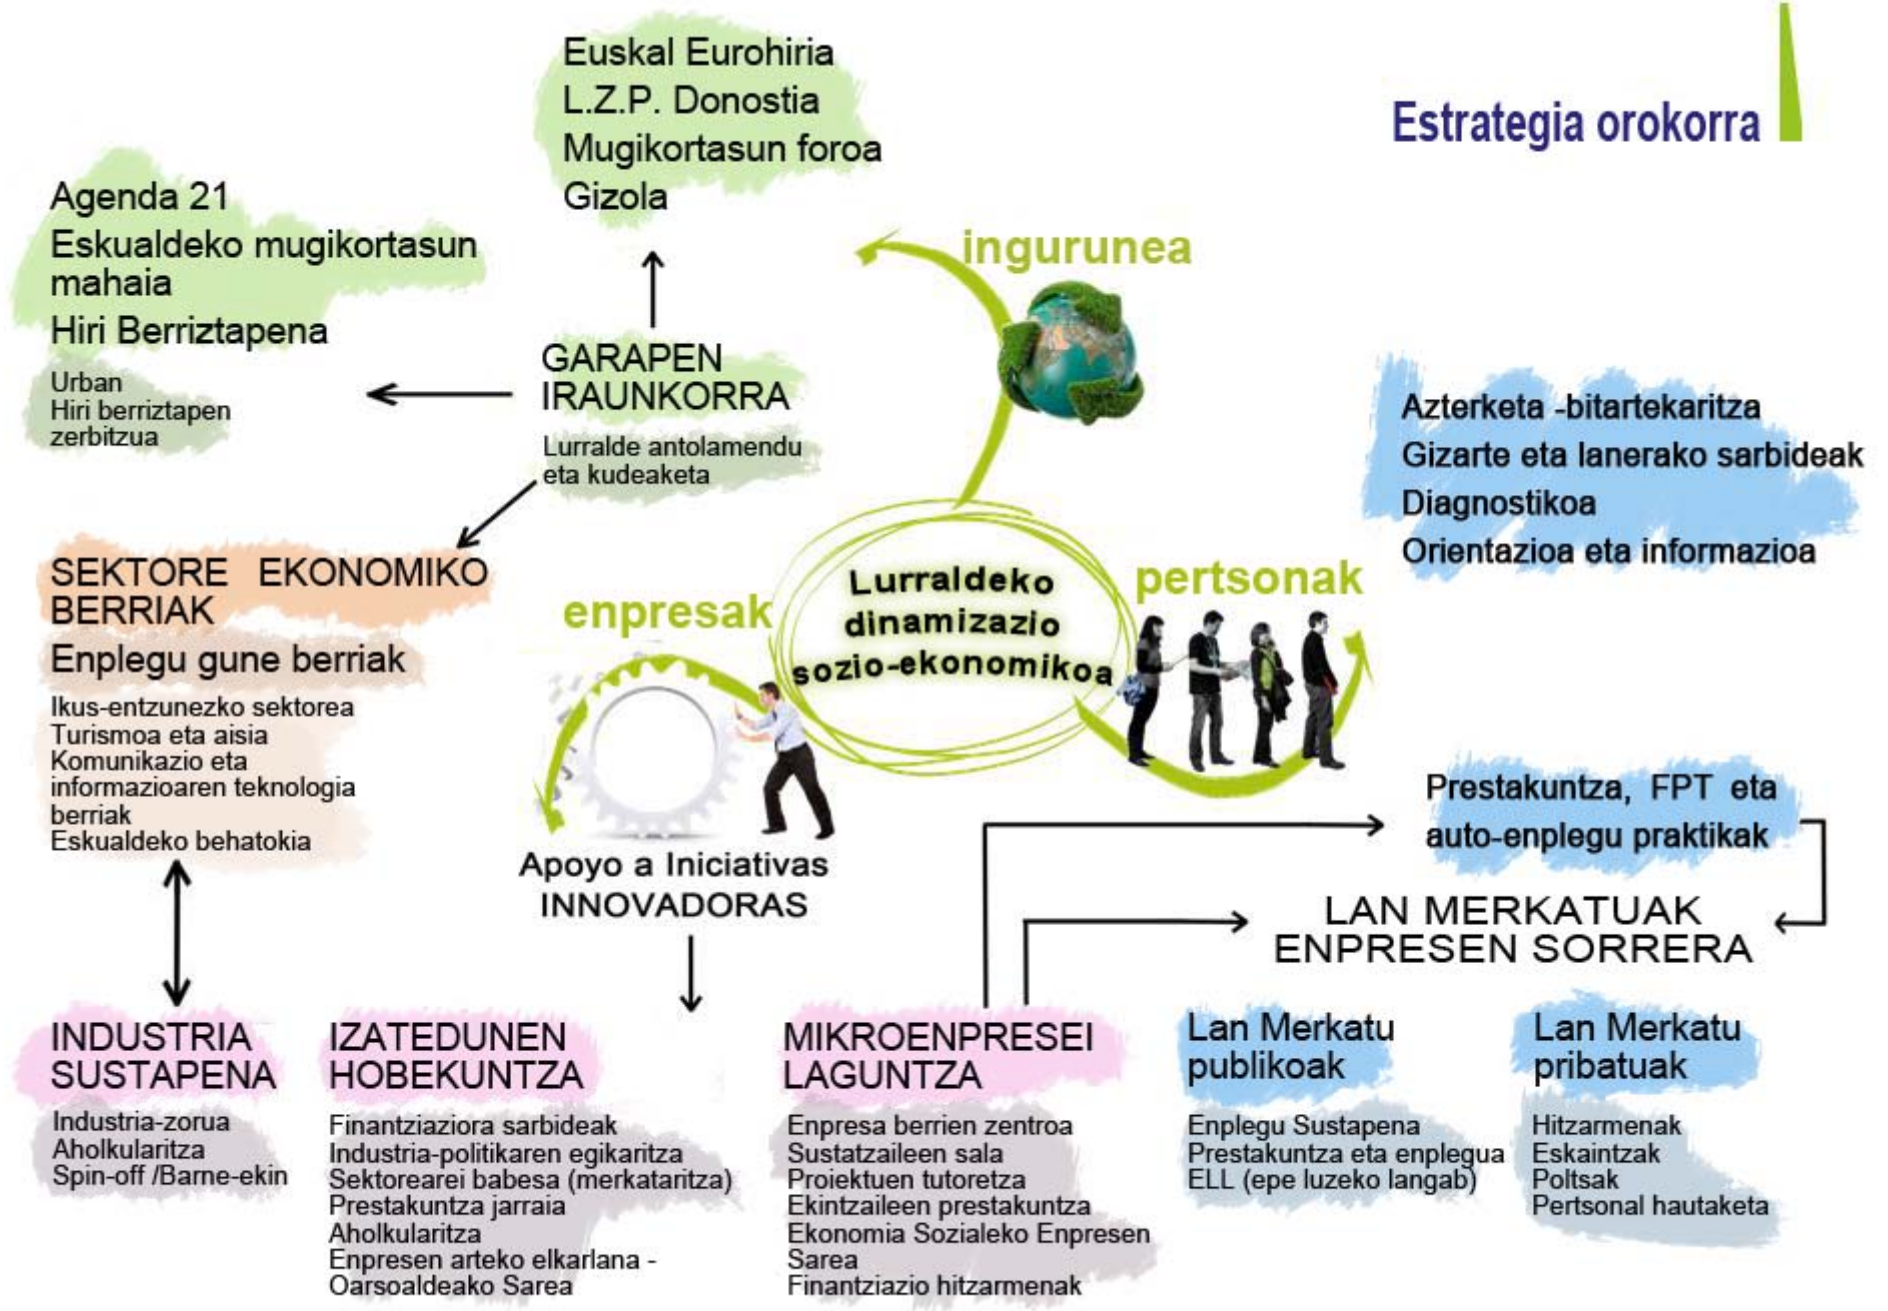

Kapitalean parte-hartzearen baitan egitura orokorra

Irizpide ezberdinen baitako proiektuak (ekintzen kokalekua, biztanle onuradunen kopurua, udalerrian kokatuan dauden enpresa kopurua, espero den eragina...).

Enpresen lehiakortasunari lagundu giza baliabide kualifikatuak eskainiz.

Ingurunaren hobekuntza

Zerbitzu publiko mankomunatu
prestazioa.

enpresak

Erakunde partehartzaileak:

Erakundeak	Dagokion eremua	Bazkide partehartzaileak	% partehar.	Bazkide mota
Badia Berri, S.A.	Hirri Berriztapena	Oarsoaldea, S.A. Donostiako Udala	% 57 % 43	Bazkide instituzionala
Oarsotek, S.L.	Enpresa txikiei laguntza/ Enplegua	Oarsoaldea, S.A. Lezoko Udala Rubitek, S.L.	% 5 % 51 % 44	Bazkide teknologikoak
Oarsoaldeko Industrialdea, S.A.	Industria Sustapena	Oarsoaldea, S.A. Gipuzkoako Foru Aldundia SPRILUR	% 24 % 25 % 51	Bazkide finantzaria

Estrategia orokorra

Proiektu nagusiak

Proiektu estrategikoak

- Oarsoaldea 2015 Hausnarketa estrategikoa
- Zinealdea
- Eskualdeko Behatokia
- Lezoko Industrialdea - enpresa txikien inkubadora . 107 Poligonoa
- Itsas Hiria estrategia. Bitartean Lezo proiektua
- **Pasaia Badiako birgaitzea**
- **Luzuriaga NZ - Zerbitzualdea**
- Herrilab: idea, sorkuntza eta berrikuntzarako eremua
- Ezagutzen transferentzia

Euskara

- Euskararen transmisioa handitu familiaren bitartez
- Haur eta gazteak euskararen erabileran sentsibilizatu
- Lan-munduan euskararen erabilera areagotu

Kontsumoa

- Kontsultak eta erreklamazioak

Hiri berriztapena eta mugikortasuna