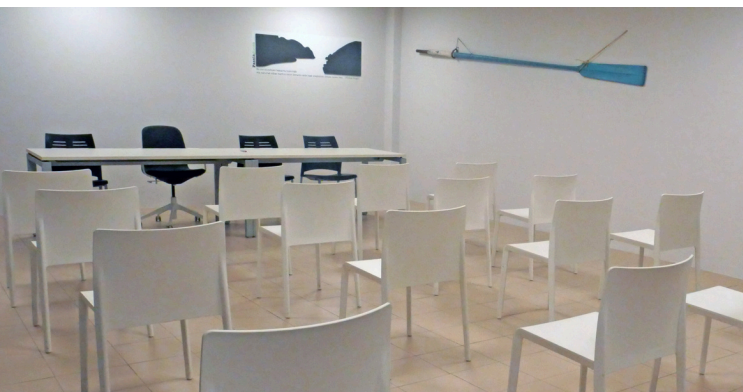

Oarsoaldea

Oiartzun

PASAIA GUNEA

ideal para la realización de charlas y conferencias, cursos, seminarios, etc.. Esta amplia sala, climatizada, cuenta con conexión wifi, proyector, pizarra y televisión, es modular y se adapta a las necesidades que requiera cada curso.

25 personas
60,42m²

*los precios tienen el iva incluido

Empresas del Centro: Medio día: **98,20€** | Todo el día: **153,26€**
Empresas externas: Medio día: **163,65€** | Todo el día: **255,74€**

ERRENTERIA GUNEA

Ideal para la realización de reuniones, cursos, etc. está y equipada con wifi, aire acondicionado, proyector, pizarra y televisión.

12 personas
35,60m²

*los precios tienen el iva incluido

Empresas del Centro: Medio día: **0€** | Todo el día: **0€**
Empresas externas: Medio día: **61,33€** | Todo el día: **107,40€**